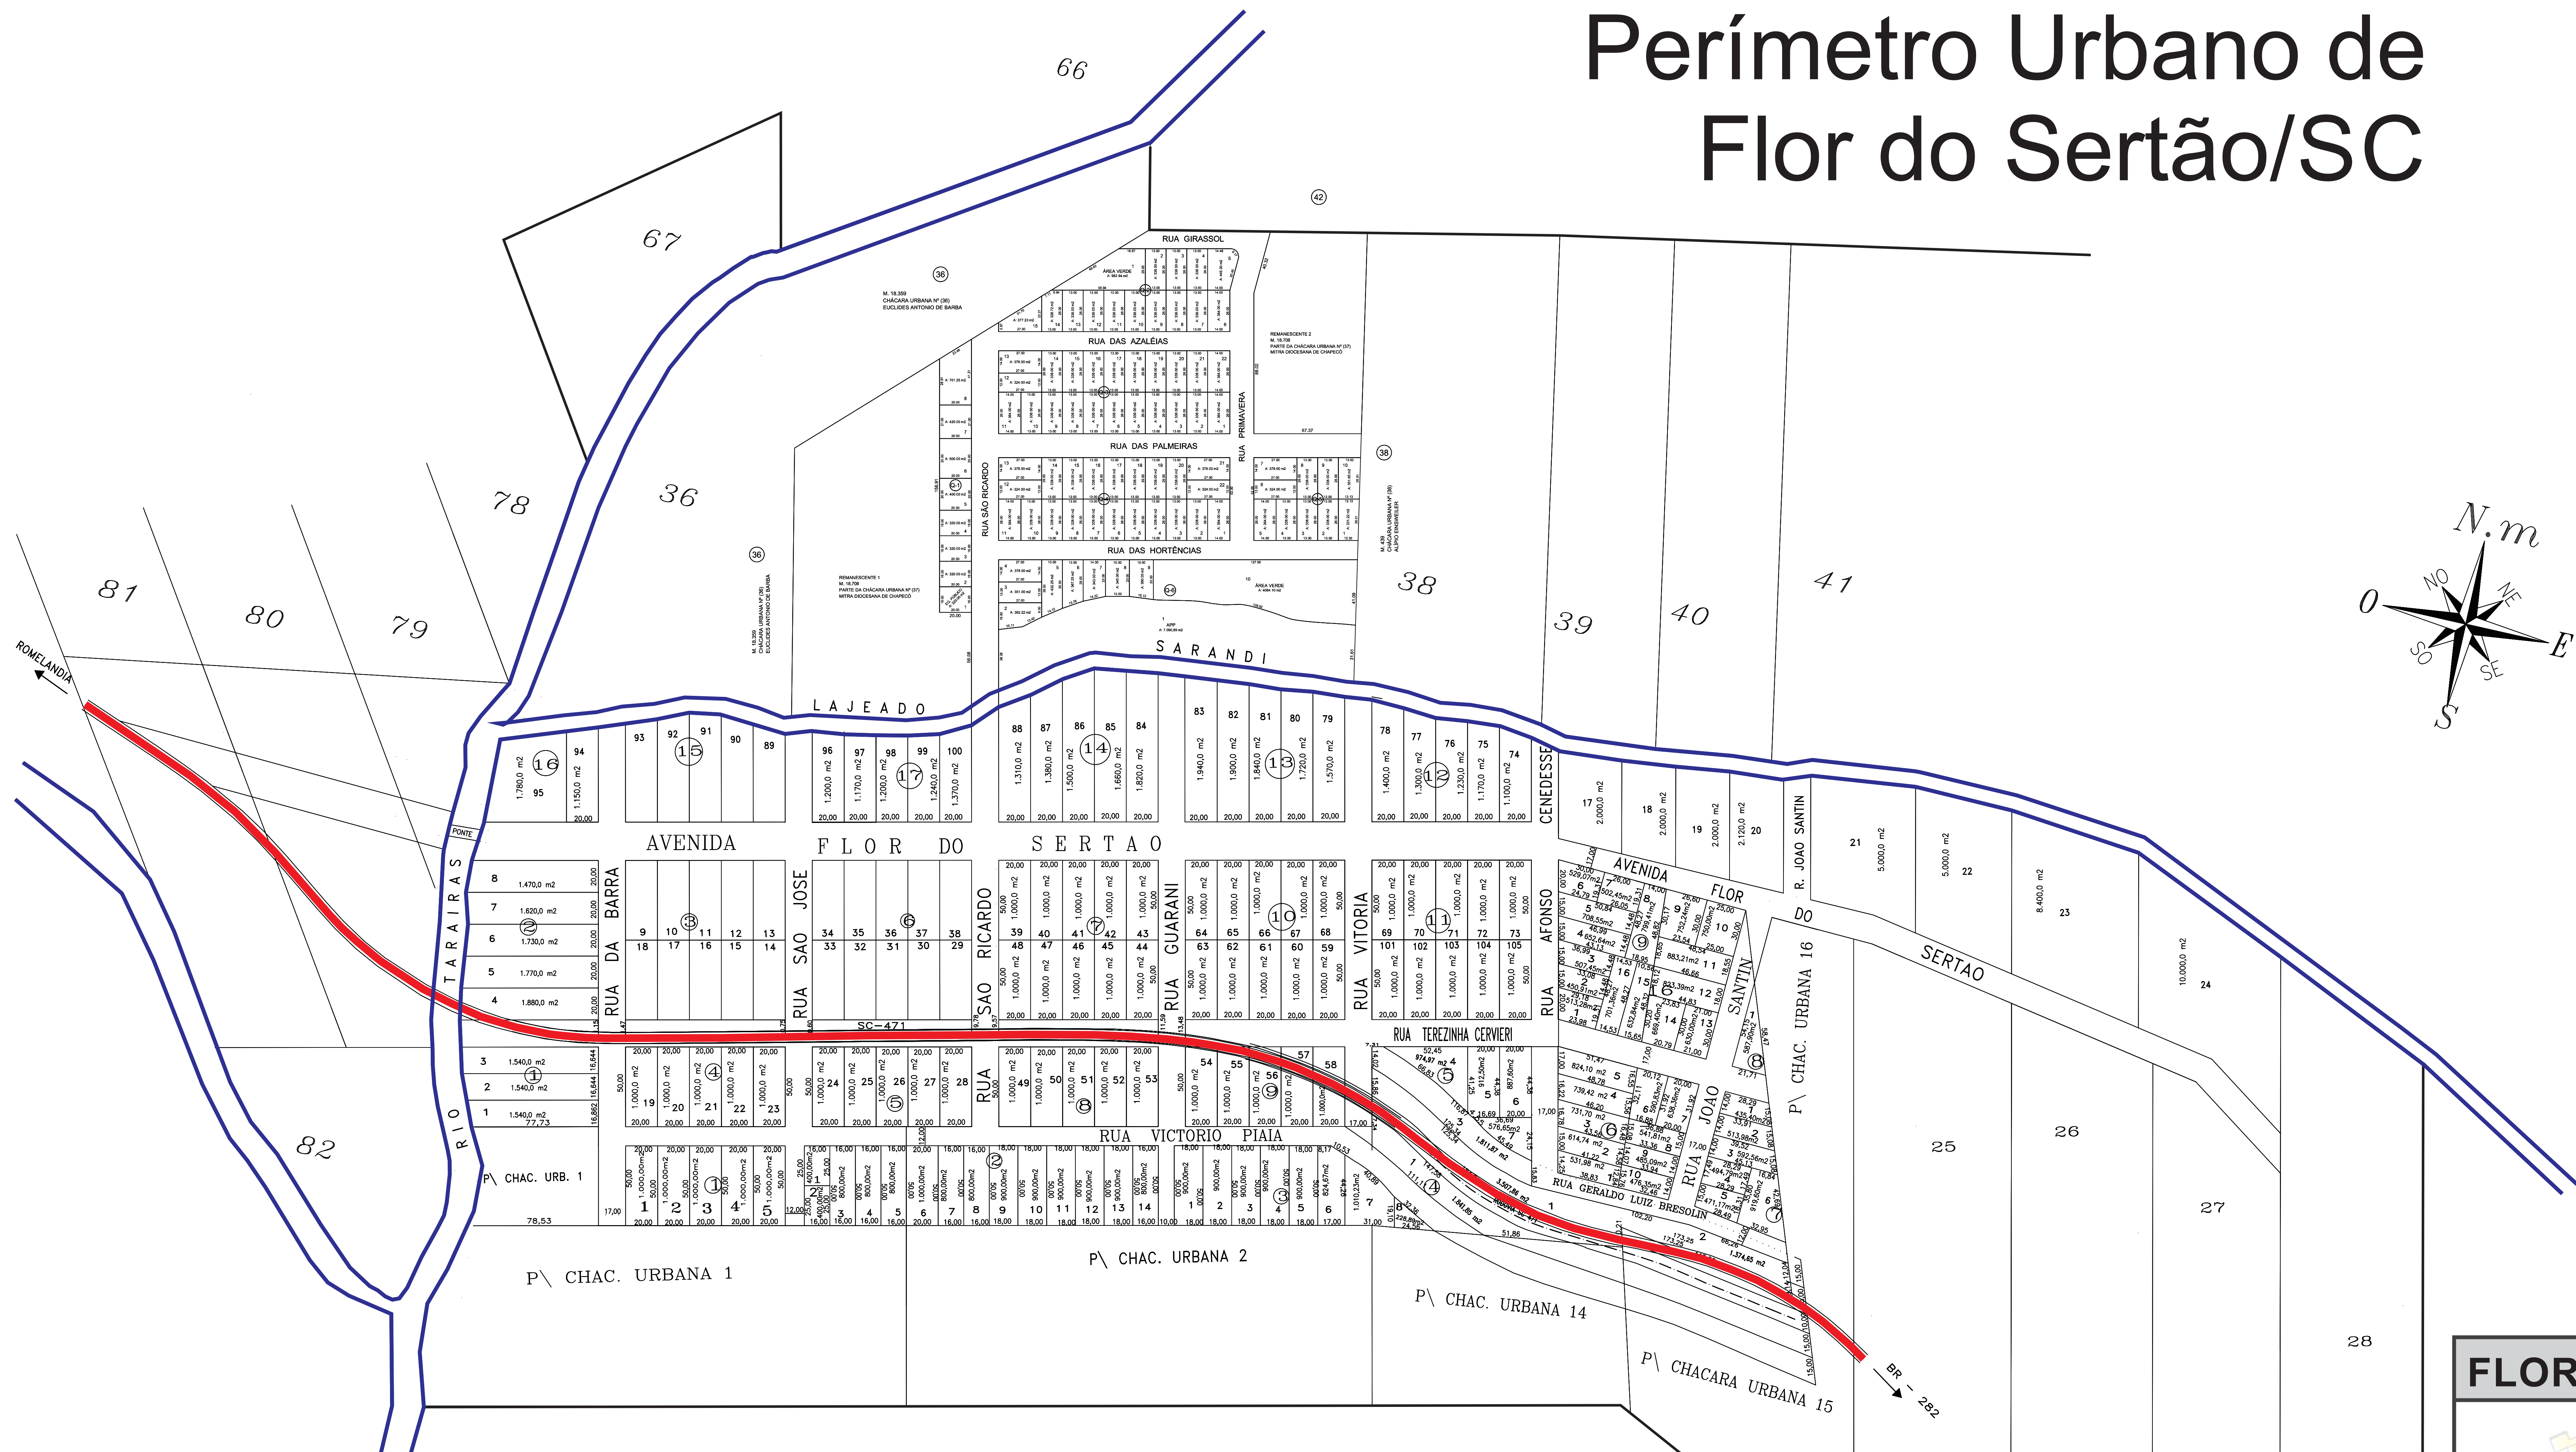

Perímetro Urbano de Flor do Sertão/SC

Planta Baixa
Escala 1:1500

FLOR DO SERTÃO/SC

ARQUITETÔNICO	
MAPA PERÍMETRO URBANO DE FLOR DO SERTÃO	
- Perímetro Urbano Cidade de Flor do Sertão / Planta Baixa	
PROJETAÇÃO	0101
ELABORADO	Lucas Augusto Seibt
DATA	22/08/2017
LUCAS AUGUSTO SEIBT	MUNICÍPIO DE FLOR DO SERTÃO